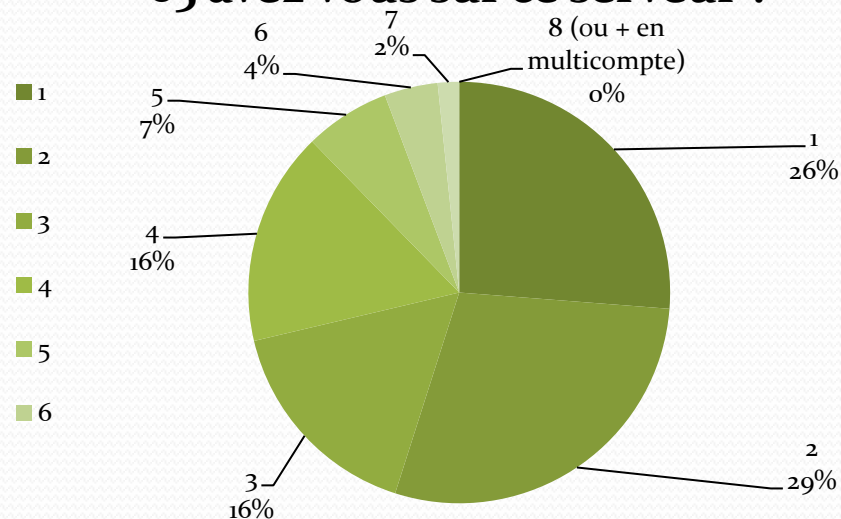

SONDAGE CALINDI

140 participants

-

Période du sondage :

du 26/11/2014

au 03/12/2014

Auteur Naxeldor

Depuis combien de temps jouez vous sur Calindi ?

moins de 1 mois	2
plus de 1 mois	1
plus de 3 mois	4
plus de 6 mois	5
plus de 1 an	30
plus de 2 ans	97

Quelle faction jouez vous ?

Élyséens 68
Asmodiens 71

Élyséens
Asmodiens

Combien de personnages avez vous sur ce serveur ?

1	12
2	26
3	18
4	18
5	18
6	16
7	7
8 (ou + en multicompte)	24

Combien de personnages de niveau 65 avez vous sur ce serveur ?

1	32
2	35
3	20
4	20
5	8
6	5
7	2
8 (ou + en multicompte)	0

Comment évaluez vous l'état général de Calindi ?