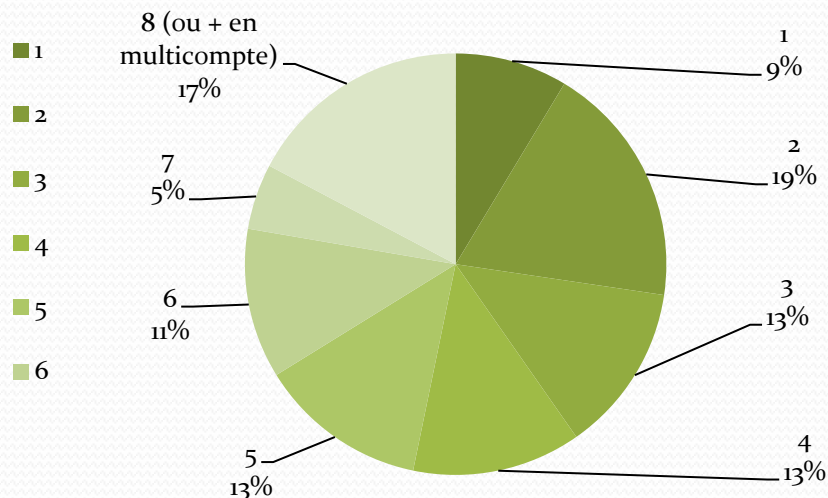

SONDAGE CALINDI

140 participants

-

Période du sondage :

du 26/11/2014

au 03/12/2014

Auteur Naxeldor

Depuis combien de temps jouez vous sur Calindi ?

moins de 1 mois	2
plus de 1 mois	1
plus de 3 mois	4
plus de 6 mois	5
plus de 1 an	30
plus de 2 ans	97

Quelle faction jouez vous ?

Élyséens 68
Asmodiens 71

Élyséens
Asmodiens

Combien de personnages avez vous sur ce serveur ?

1	12
2	26
3	18
4	18
5	18
6	16
7	7
8 (ou + en multicompte)	24

Combien de personnages de niveau 65 avez vous sur ce serveur ?

1	32
2	35
3	20
4	20
5	8
6	5
7	2
8 (ou + en multicompte)	0

Comment évaluez vous l'état général de Calindi ?