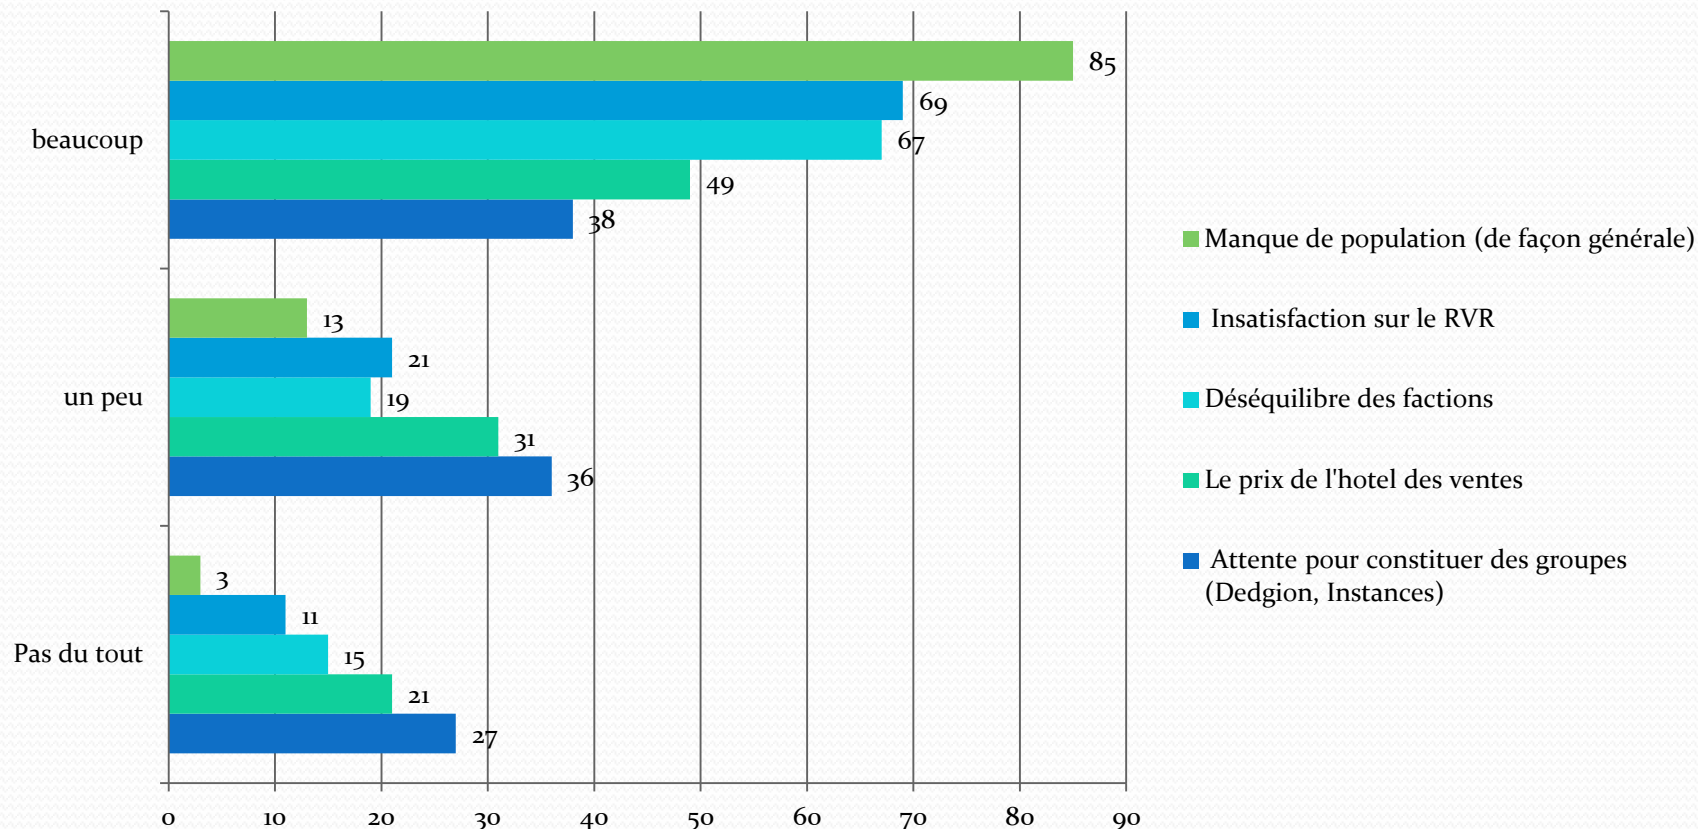

SONDAGE CALINDI

140 participants

-

Période du sondage :

du 26/11/2014

au 03/12/2014

Auteur Naxeldor

Depuis combien de temps jouez vous sur Calindi ?

1	12
2	26
3	18
4	18
5	18
6	16
7	7
8 (ou + en multicompte)	24

Combien de personnages de niveau 65 avez vous sur ce serveur ?

1	32
2	35
3	20
4	20
5	8
6	5
7	2
8 (ou + en multicompte)	0

Comment évaluez vous l'état général de Calindi ?

Projetez-vous de quitter ce serveur ?

Réponse	Nombre de répondants
C'est déjà fait	55
oui	46
non	38

Quel est le motif de votre départ ?

Attente pour constituer des groupes (Dedgion, Instances)		Insatisfaction sur le RVR		Déséquilibre des factions		Le prix de l'hotel des ventes		Manque de population (de façon générale)	
Pas du tout	27	Pas du tout	11	Pas du tout	15	Pas du tout	21	Pas du tout	3
un peu	36	un peu	21	un peu	19	un peu	31	un peu	13
beaucoup	38	beaucoup	69	beaucoup	67	beaucoup	49	beaucoup	85