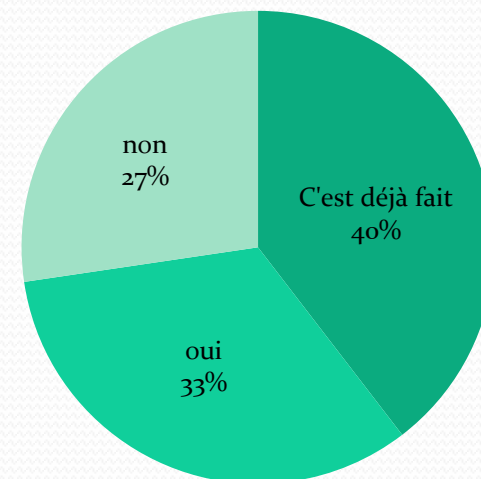

SONDAGE CALINDI

140 participants

-

Période du sondage :

du 26/11/2014

au 03/12/2014

Auteur Naxeldor

Depuis combien de temps jouez vous sur Calindi ?

moins de 1 mois	2
plus de 1 mois	1
plus de 3 mois	4
plus de 6 mois	5
plus de 1 an	30
plus de 2 ans	97

Quelle faction jouez vous ?

Élyséens 68
Asmodiens 71

Élyséens
Asmodiens

Combien de personnages avez vous sur ce serveur ?

1	12
2	26
3	18
4	18
5	18
6	16
7	7
8 (ou + en multicompte)	24

Combien de personnages de niveau 65 avez vous sur ce serveur ?

1	32
2	35
3	20
4	20
5	8
6	5
7	2
8 (ou + en multicompte)	0

Comment évaluez vous l'état général de Calindi ?

Projetez-vous de quitter ce serveur ?

Réponse	Nombre de répondants
C'est déjà fait	55
oui	46
non	38

Quel est le motif de votre départ ?

Attente pour constituer des groupes (Dedgion, Instances)		Insatisfaction sur le RVR		Déséquilibre des factions		Le prix de l'hotel des ventes		Manque de population (de façon générale)	
Pas du tout	27	Pas du tout	11	Pas du tout	15	Pas du tout	21	Pas du tout	3
un peu	36	un peu	21	un peu	19	un peu	31	un peu	13
beaucoup	38	beaucoup	69	beaucoup	67	beaucoup	49	beaucoup	85