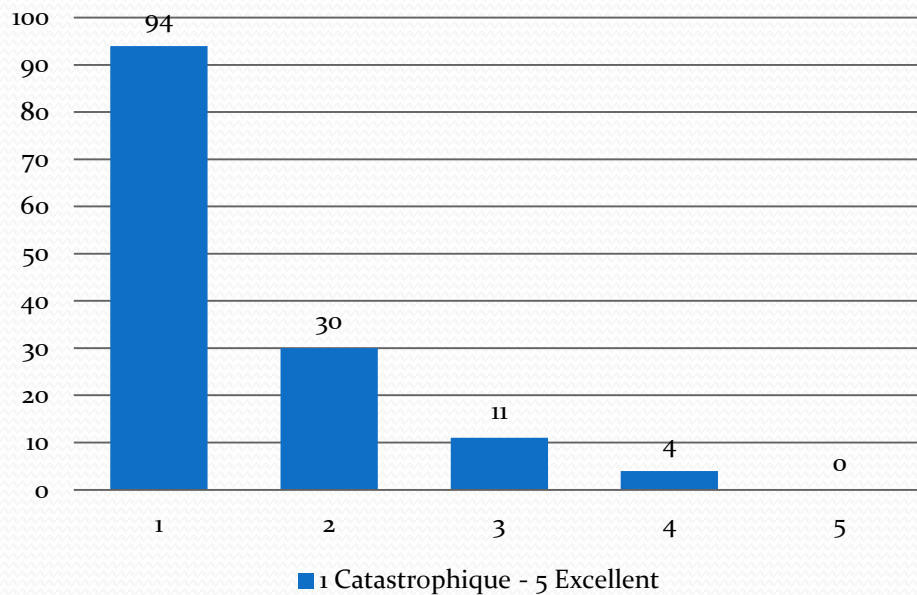

Comment évaluez vous l'état général de Calindi ?

Projetez-vous de quitter ce serveur ?

Réponse	Nombre de répondants
C'est déjà fait	55
oui	46
non	38