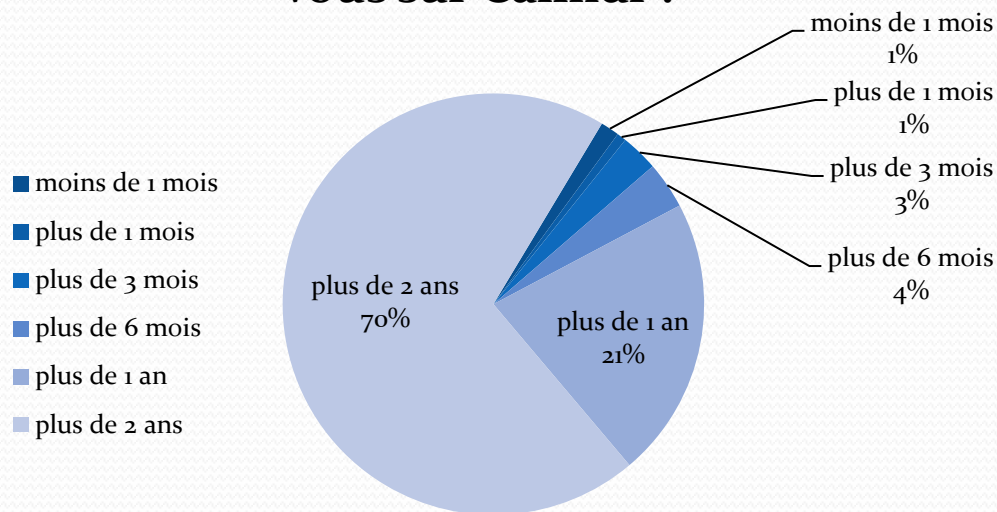

SONDAGE CALINDI

140 participants

-

Période du sondage :

du 26/11/2014

au 03/12/2014

Auteur Naxeldor

Depuis combien de temps jouez vous sur Calindi ?

moins de 1 mois	2
plus de 1 mois	1
plus de 3 mois	4
plus de 6 mois	5
plus de 1 an	30
plus de 2 ans	97

Quelle faction jouez vous ?

Élyséens 68
Asmodiens 71

Élyséens
Asmodiens

Combien de personnages avez vous sur ce serveur ?