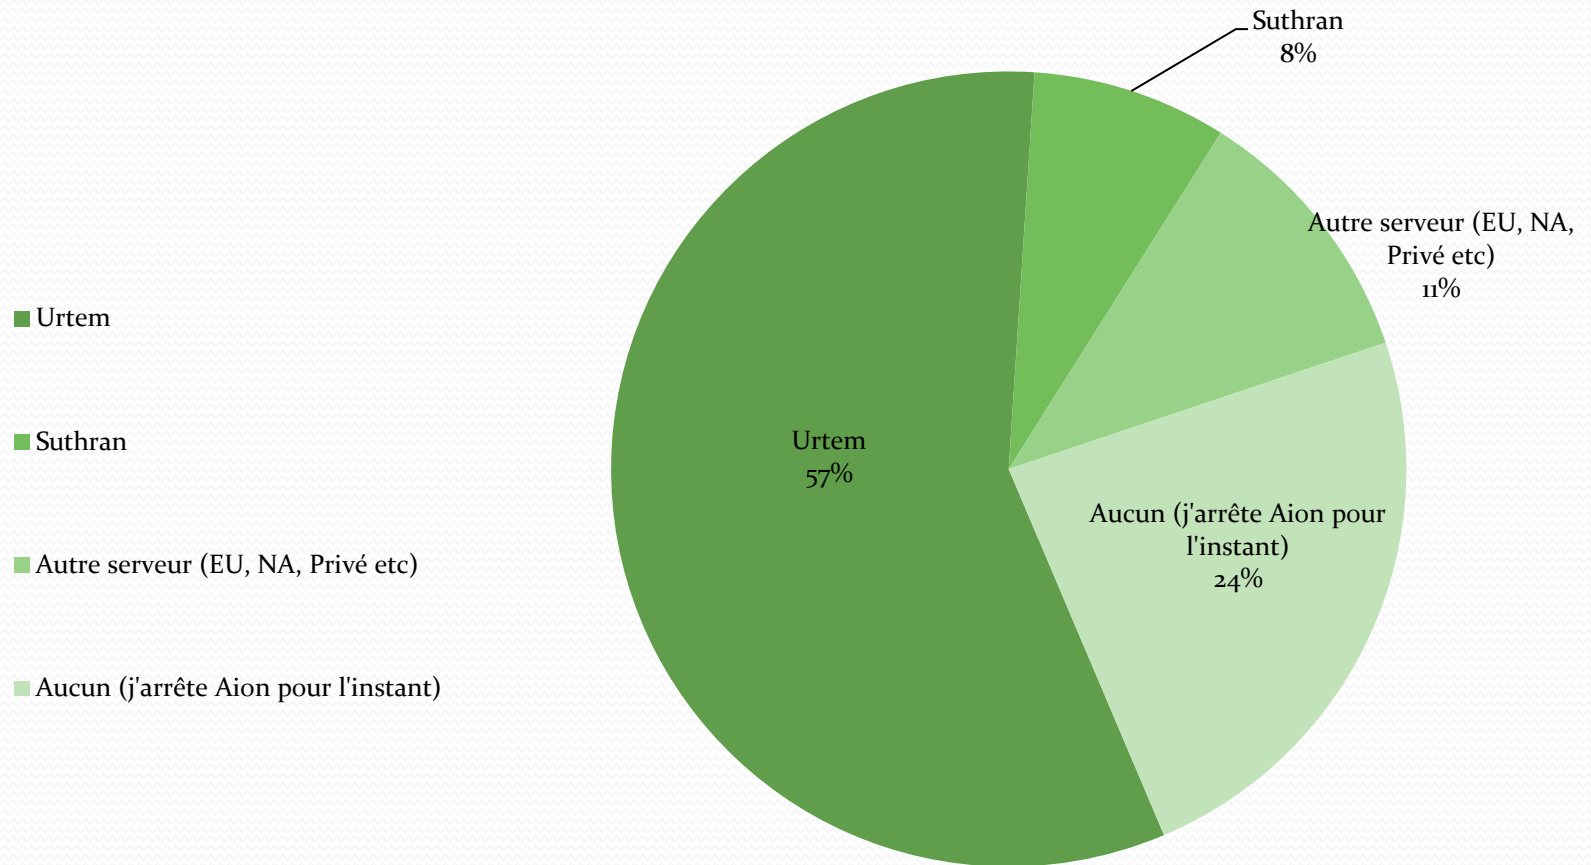

Pour quel serveur quittez vous Calindi ?

Urtem	58
Suthran	8
Autre serveur	11
Aucun	24