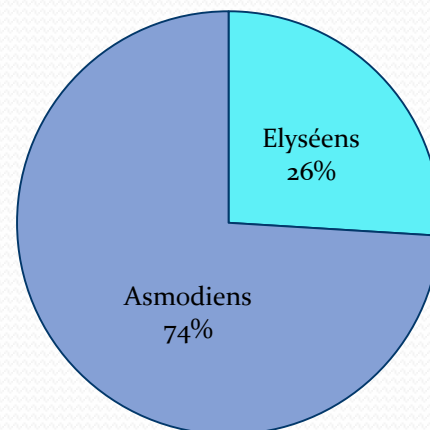

Pour quel serveur quittez vous Calindi ?

Urtem	58
Suthran	8
Autre serveur	11
Aucun	24

Avez vous conscience du déséquilibre des factions qui règne sur les serveurs ?

Oui mais je n'en tiens pas compte	26
Oui et j'en tiens compte	48
Non je ne savais pas et mon personnage est déjà créé	2
Non je ne savais pas mais j'en tiendrai	0
Non je ne savais pas mais je n'en tiendrai pas compte	1

Elyséens 20
Asmodiens 57

■ Elyséens
■ Asmodiens

Dans quelle faction allez vous (ou avez vous) créer un nouveau personnage ?

Selon vous quelle mesure serait la plus pertinente à prendre vis à vis de la situation de Calindi ?