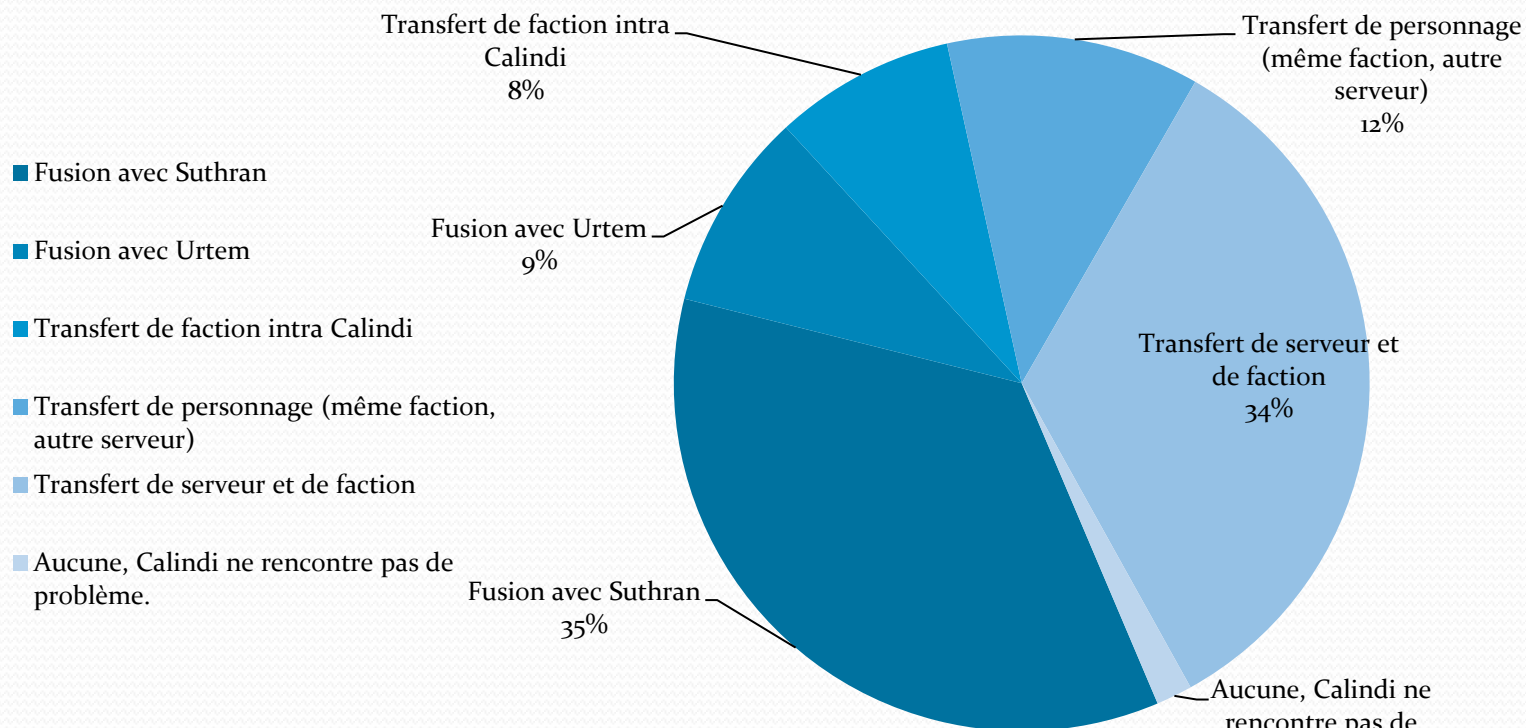

Selon vous quelle mesure serait la plus pertinente à prendre vis à vis de la situation de Calindi ?

Fusion avec Suthran	42
Fusion avec Urtem	11
Transfert de faction intra Calindi	10
Transfert de personnage (même faction, autre serveur)	14
Transfert de serveur et de faction	40
Aucune, Calindi ne rencontre pas de problème.	2