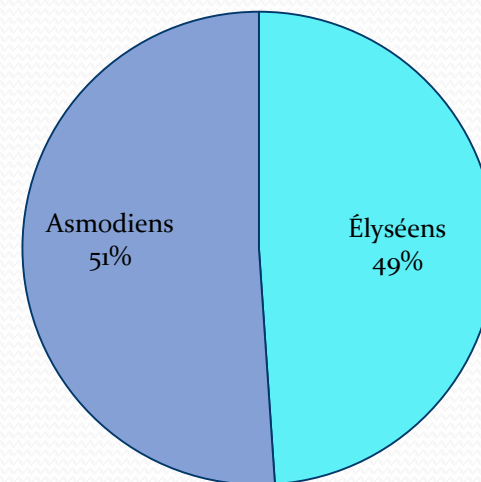

SONDAGE CALINDI

140 participants

-

Période du sondage :

du 26/11/2014

au 03/12/2014

Auteur Naxeldor

Depuis combien de temps jouez vous sur Calindi ?

moins de 1 mois	2
plus de 1 mois	1
plus de 3 mois	4
plus de 6 mois	5
plus de 1 an	30
plus de 2 ans	97

Quelle faction jouez vous ?

Élyséens 68
Asmodiens 71

Élyséens
Asmodiens

Combien de personnages avez vous sur ce serveur ?